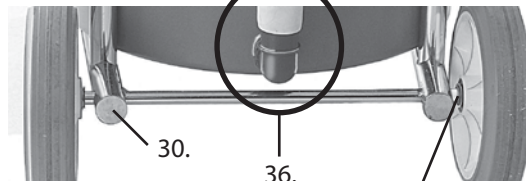

Hawk Parts List.

Late addition:
 1. 9K81001 Elbow Raw (component)
 1. 2F01083 Elbow machined

related to Hawks part # 1W12230, 1W12231, 1W12232, 1W12235

- 1. 1E54007 Check valve assy.
- 4. 1E54009 Flap valve
- 11. 1E53500 Handle, round
- 12. 1E77016 Handle spinning
- 13. 1E77012 Switch box
- 16. 1E77008 Upper motor supp.
- 17. 1E46405 HEPA filter 0.3 mic. 99.97%
- 1E46403 Corrugated 5micron 95% filter
- 19. 1E56804 Filter cage
- 20. 1E57900 Latch
- 21. 1E46023 Dry Filter, cloth
- 22. 1E57730 Intake nozzle
- 23. 1B50001 Knurled nut
- 24. 1B50002 Ring
- 25. 1E66400 Caster
- 27. 6D03201 Acorn nut
- 27. 6K02403 Lock washer
- 27. 6K02402 Flat washer
- 28. 1E58300 Base frame frame, Falcon
- 29. 1E48402 Vacuum Tank 45 L
- 30. 1E58900 Plug bottom
- 31. 1E66600 Wheel
- 32. 6J66800 Hubcap nut
- 33. 6K02600 Tension Washer 1/2"
- 34. 6K02601 Spacer Washer, 1/2"
- 35. 6J67400 Retaining ring 1/2"
- 36. 1E54005 Pressure equalizer pipe
- 37. 1E62300 Tool caddy
- 38. 1E59000 "U" bracket
- 39. 1L20081 Hose assembly
- 40. 1E60403 Gasket

Rear view

33. 34. 35.

- 41. 1E57903 Flexible latch
- 42. 1E58200 Handle for Falcon
- 44. 1E48103 Vac. Tank 20 L
- 45. 6A19701 Mach. Scr #10
- 46. 6D02301 Nut