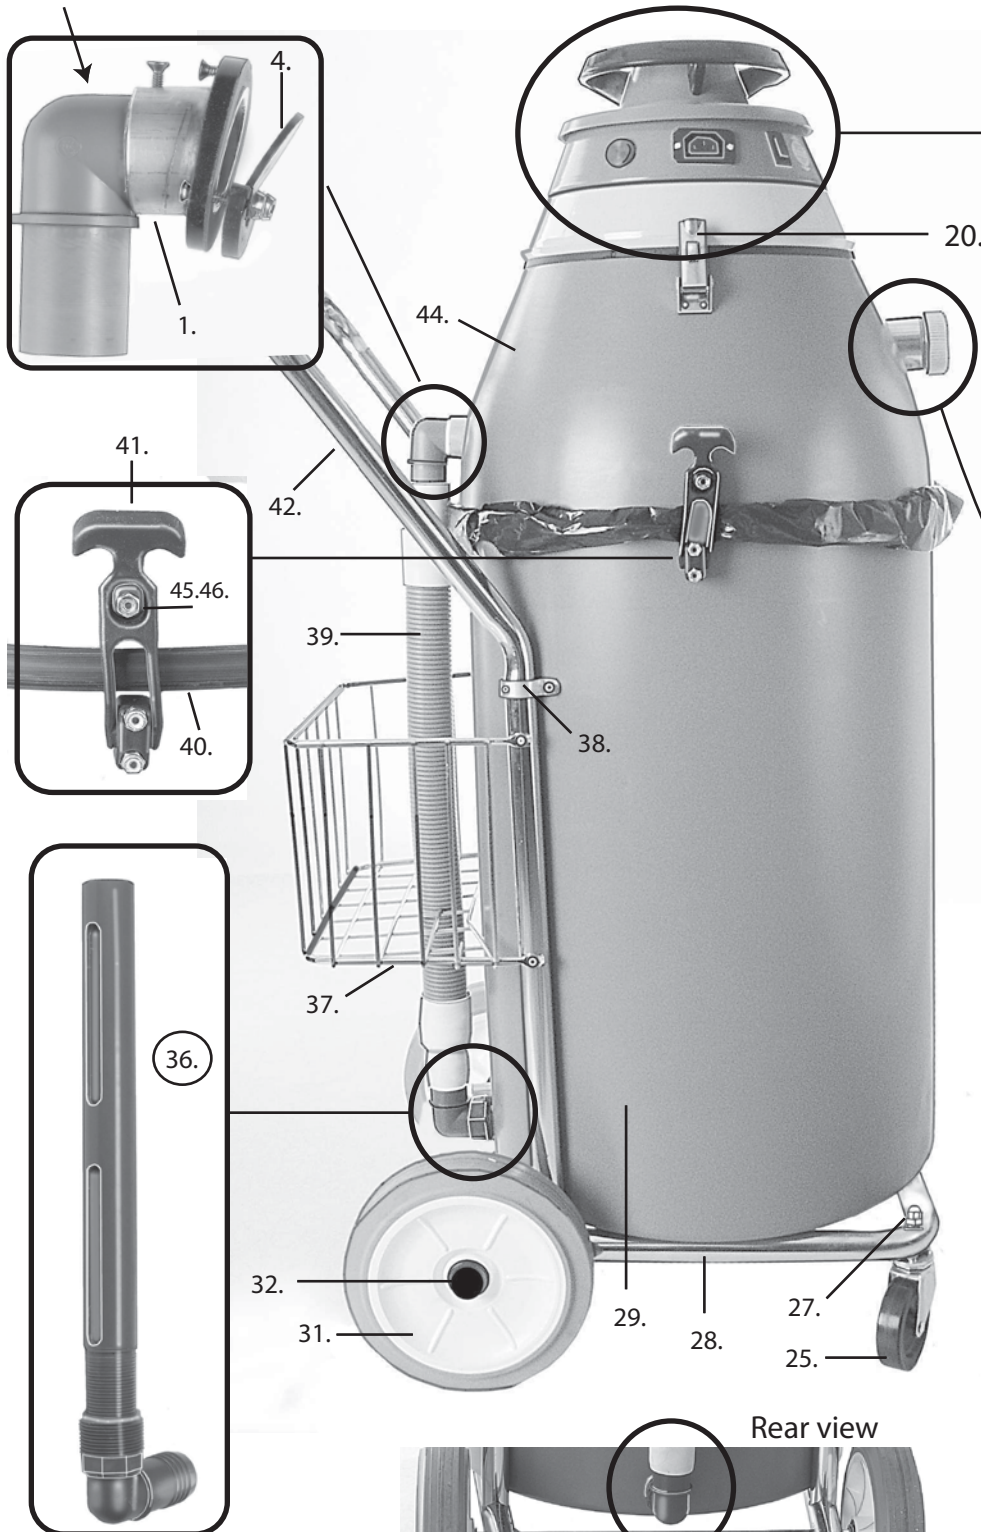

Hawk Parts List.

Late addition:
 1. 9K81001 Elbow Raw (component)
 1. 2F01083 Elbow machined

related to Hawks part # 1W12230, 1W12231, 1W12232, 1W12235

- 1. 1E54007 Check valve assy.
- 4. 1E54009 Flap valve
- 11. 1E53500 Handle, round
- 12. 1E77016 Handle spinning
- 13. 1E77012 Switch box
- 16. 1E77008 Upper motor supp.
- 17. 1E46405 HEPA filter 0.3 mic. 99.97%
- 1E46403 Corrugated 5micron 95% filter
- 19. 1E56804 Filter cage
- 20. 1E57900 Latch
- 21. 1E46023 Dry Filter, cloth
- 22. 1E57730 Intake nozzle
- 23. 1B50001 Knurled nut
- 24. 1B50002 Ring
- 25. 1E66400 Caster
- 27. 6D03201 Acorn nut
- 27. 6K02403 Lock washer
- 27. 6K02402 Flat washer
- 28. 1E58300 Base frame frame, Falcon
- 29. 1E48402 Vacuum Tank 45 L
- 30. 1E58900 Plug bottom
- 31. 1E66600 Wheel
- 32. 6J66800 Hubcap nut
- 33. 6K02600 Tension Washer 1/2"
- 34. 6K02601 Spacer Washer, 1/2"
- 35. 6J67400 Retaining ring 1/2"
- 36. 1E54005 Pressure equalizer pipe
- 37. 1E62300 Tool caddy
- 38. 1E59000 "U" bracket
- 39. 1L20081 Hose assembly
- 40. 1E60403 Gasket

Rear view

33. 34. 35.

- 41. 1E57903 Flexible latch
- 42. 1E58200 Handle for Falcon
- 44. 1E48103 Vac. Tank 20 L
- 45. 6A19701 Mach. Scr #10
- 46. 6D02301 Nut