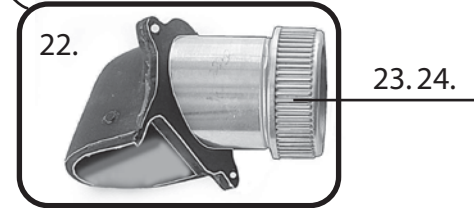

Hawk Parts List.

Late addition:
 1. 9K81001 Elbow Raw (component)
 1. 2F01083 Elbow machined

related to Hawks part # 1W12230, 1W12231, 1W12232, 1W12235

- 1. 1E54007 Check valve assy.
- 4. 1E54009 Flap valve
- 11. 1E53500 Handle, round
- 12. 1E77016 Handle spinning
- 13. 1E77012 Switch box
- 16. 1E77008 Upper motor supp.
- 17. 1E46405 HEPA filter 0.3 mic. 99.97%
- 1E46403 Corrugated 5micron 95% filter
- 19. 1E56804 Filter cage
- 20. 1E57900 Latch
- 21. 1E46023 Dry Filter, cloth
- 22. 1E57730 Intake nozzle
- 23. 1B50001 Knurled nut
- 24. 1B50002 Ring
- 25. 1E66400 Caster
- 27. 6D03201 Acorn nut
- 27. 6K02403 Lock washer
- 27. 6K02402 Flat washer
- 28. 1E58300 Base frame frame, Falcon
- 29. 1E48402 Vacuum Tank 45 L
- 30. 1E58900 Plug bottom
- 31. 1E66600 Wheel
- 32. 6J66800 Hubcap nut
- 33. 6K02600 Tension Washer 1/2"
- 34. 6K02601 Spacer Washer, 1/2"
- 35. 6J67400 Retaining ring 1/2"
- 36. 1E54005 Pressure equalizer pipe
- 37. 1E62300 Tool caddy
- 38. 1E59000 "U" bracket
- 39. 1L20081 Hose assembly
- 40. 1E60403 Gasket

Rear view

33. 34. 35.

- 41. 1E57903 Flexible latch
- 42. 1E58200 Handle for Falcon
- 44. 1E48103 Vac. Tank 20 L
- 45. 6A19701 Mach. Scr #10
- 46. 6D02301 Nut