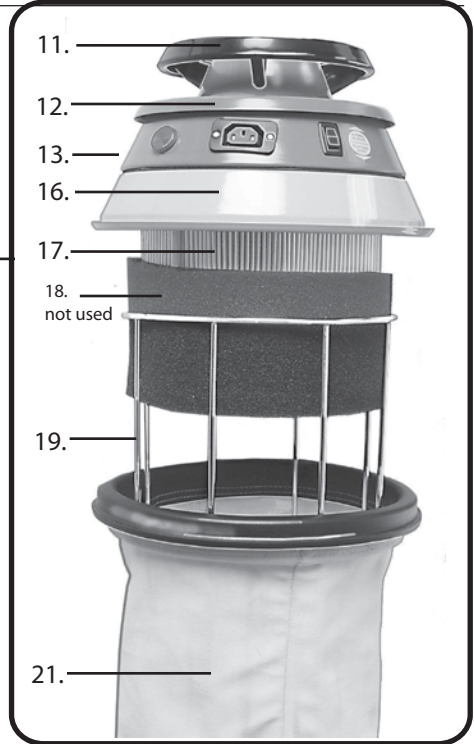

Hawk Parts List.

Late addition:
 1. 9K81001 Elbow Raw (component)
 1. 2F01083 Elbow machined

related to Hawks part # 1W12230, 1W12231, 1W12232, 1W12235

- 1. 1E54007 Check valve assy.
- 4. 1E54009 Flap valve
- 11. 1E53500 Handle, round
- 12. 1E77016 Handle spinning
- 13. 1E77012 Switch box
- 16. 1E77008 Upper motor supp.
- 17. 1E46405 HEPA filter 0.3 mic. 99.97%
- 1E46403 Corrugated 5micron 95% filter
- 19. 1E56804 Filter cage
- 20. 1E57900 Latch
- 21. 1E46023 Dry Filter, cloth
- 22. 1E57730 Intake nozzle
- 23. 1B50001 Knurled nut
- 24. 1B50002 Ring
- 25. 1E66400 Caster
- 27. 6D03201 Acorn nut
- 27. 6K02403 Lock washer
- 27. 6K02402 Flat washer
- 28. 1E58300 Base frame frame, Falcon
- 29. 1E48402 Vacuum Tank 45 L
- 30. 1E58900 Plug bottom
- 31. 1E66600 Wheel
- 32. 6J66800 Hubcap nut
- 33. 6K02600 Tension Washer 1/2"
- 34. 6K02601 Spacer Washer, 1/2"
- 35. 6J67400 Retaining ring 1/2"
- 36. 1E54005 Pressure equalizer pipe
- 37. 1E62300 Tool caddy
- 38. 1E59000 "U" bracket
- 39. 1L20081 Hose assembly
- 40. 1E60403 Gasket

Rear view

33. 34. 35.

- 41. 1E57903 Flexible latch
- 42. 1E58200 Handle for Falcon
- 44. 1E48103 Vac. Tank 20 L
- 45. 6A19701 Mach. Scr #10
- 46. 6D02301 Nut